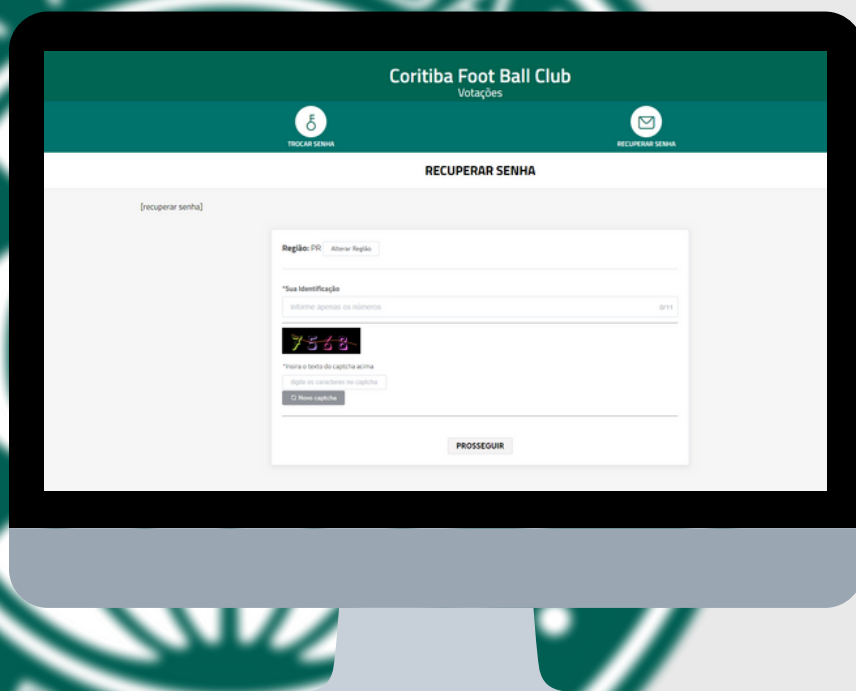

RECUPERAR SENHA

CORITIBA.ELEICAOWEB.COM.BR

**COMO RECUPERAR MINHA SENHA
PROVISÓRIA?**

RECUPERAR SENHA

CORITIBA.ELEICAOWEB.COM.BR

ACESSE [HTTPS://CORITIBA.ELEICAOWEB.COM.BR/](https://coritiba.eleicaoweb.com.br/)
DE SEU CELULAR OU COMPUTADOR

RECUPERAR SENHA

CORITIBA.ELEICAOWEB.COM.BR

SELECIONE A OPÇÃO RECUPERAR SENHA

RECUPERAR SENHA

CORITIBA.ELEICAOWEB.COM.BR

INFORME SEU CPF E O CAPTCHA. CLIQUE EM "PROSSEGUIR"

Seu CPF

0 / 11

6 4 3 8

Recarregar o captcha

Caracteres do captcha acima

PROSSEGUIR

RECUPERAR SENHA

CORITIBA.ELEICAOWEB.COM.BR

**INDIQUE SE DESEJA RECUPERAR A SENHA POR E-MAIL OU SMS,
CLICANDO NA OPÇÃO ABAIXO DO SEU CPF.**