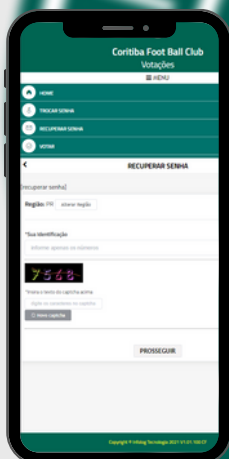

RECUPERAR SENHA

CORITIBA.ELEICAOWEB.COM.BR

**COMO RECUPERAR MINHA SENHA
PROVISÓRIA?**

RECUPERAR SENHA

CORITIBA.ELEICAOWEB.COM.BR

ACESSE [HTTPS://CORITIBA.ELEICAOWEB.COM.BR/](https://coritiba.eleicaoweb.com.br/)
DE SEU CELULAR OU COMPUTADOR

RECUPERAR SENHA

CORITIBA.ELEICAOWEB.COM.BR

SELECIONE A OPÇÃO RECUPERAR SENHA

RECUPERAR SENHA

CORITIBA.ELEICAOWEB.COM.BR

INFORME SEU CPF E O CAPTCHA. CLIQUE EM "PROSSEGUIR"

Seu CPF

0 / 11

6 4 3 8

Recarregar o captcha

Caracteres do captcha acima

PROSSEGUIR

RECUPERAR SENHA

CORITIBA.ELEICAOWEB.COM.BR

**INDIQUE SE DESEJA RECUPERAR A SENHA POR E-MAIL OU SMS,
CLICANDO NA OPÇÃO ABAIXO DO SEU CPF.**