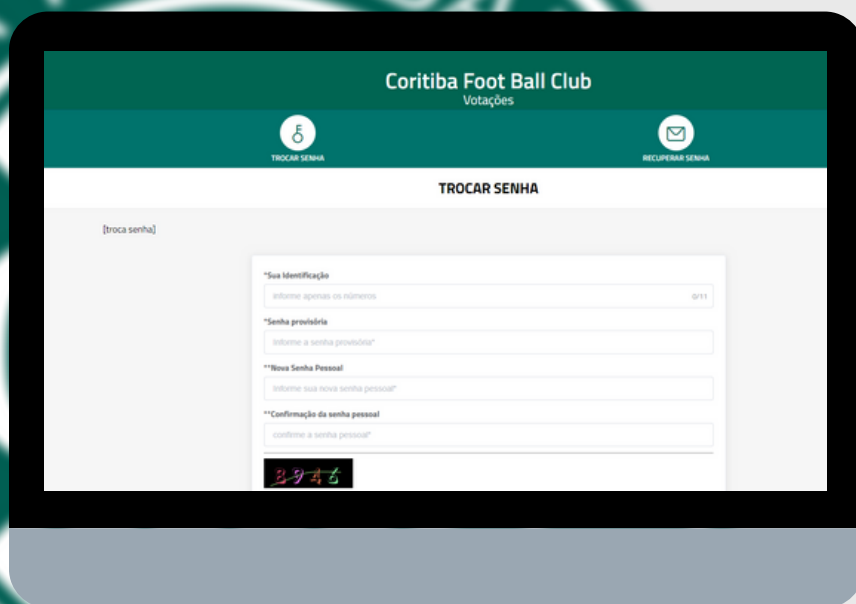

TROCAR SENHA

CORITIBA.ELEICAOWEB.COM.BR

**COMO TROCAR MINHA SENHA PROVISÓRIA POR
UMA SENHA PESSOAL?**

TROCAR SENHA

CORITIBA.ELEICAOWEB.COM.BR

ACESSE [HTTPS://CORITIBA.ELEICAOWEB.COM.BR/](https://coritiba.eleicaoweb.com.br/)
DE SEU CELULAR OU COMPUTADOR

TROCAR SENHA

CORITIBA.ELEICAOWEB.COM.BR

SELECIONE A OPÇÃO "TROCAR SENHA" NO PORTAL DE VOTAÇÃO.

TROCAR SENHA

CORITIBA.ELEICAOWEB.COM.BR

INFORME SEU CPF E SENHA PROVISÓRIA.
INFORME A NOVA SENHA PESSOAL E CONFIRME-A.
DIGITE O CAPTCHA E, POR FIM, CLIQUE EM "TROCAR A SENHA"