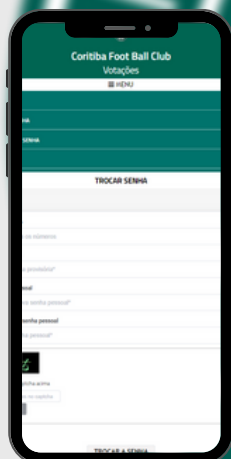

TROCAR SENHA

CORITIBA.ELEICAOWEB.COM.BR

**COMO TROCAR MINHA SENHA PROVISÓRIA POR
UMA SENHA PESSOAL?**

TROCAR SENHA

CORITIBA.ELEICAOWEB.COM.BR

ACESSE [HTTPS://CORITIBA.ELEICAOWEB.COM.BR/](https://coritiba.eleicaoweb.com.br/)
DE SEU CELULAR OU COMPUTADOR

TROCAR SENHA

CORITIBA.ELEICAOWEB.COM.BR

SELECIONE A OPÇÃO "TROCAR SENHA" NO PORTAL DE VOTAÇÃO.

TROCAR SENHA

CORITIBA.ELEICAOWEB.COM.BR

INFORME SEU CPF E SENHA PROVISÓRIA.
INFORME A NOVA SENHA PESSOAL E CONFIRME-A.
DIGITE O CAPTCHA E, POR FIM, CLIQUE EM "TROCAR A SENHA"